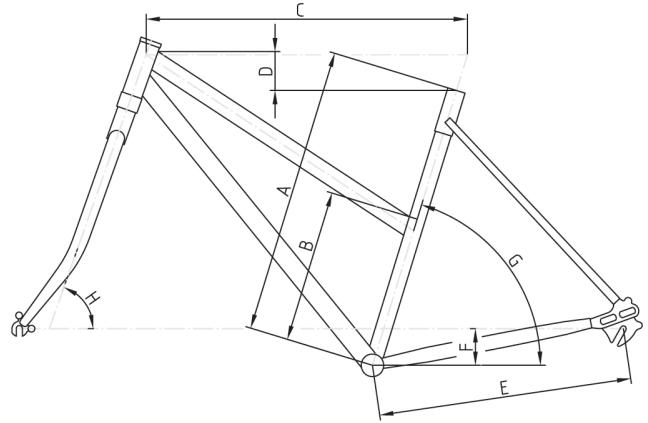

Fünen

A	B	C	D	E min	F	G	H
450	245	550	120	450	65	74°	70,5°
510	270	570	70	450	65	73°	70,5°
570	295	590	55	450	65	72,5°	71°