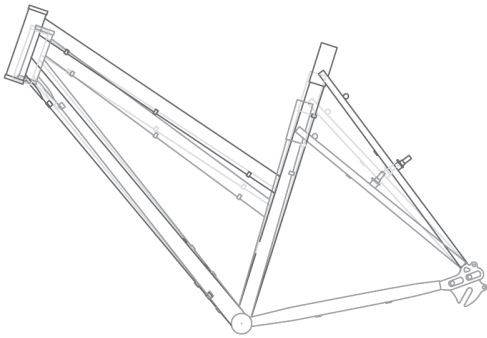

Fünen

A	B	C	D	E min	F	G	H
450	245	550	120	450	65	74°	70,5°
510	270	570	70	450	65	73°	70,5°
570	295	590	55	450	65	72,5°	71°